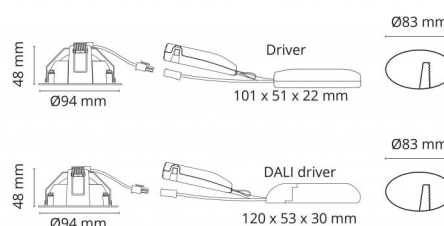

El-nummer: **3236608**
 EAN: 7021989025085
 SG Artikkelnr: 5046902508

Lysteknikk

Type lyskilde: LED (Ikke utskiftbar)
 Socket: CoB Holder
 Watt: 7W
 Systemeffekt (W): 8.0W
 Effektiv lysstrøm (lm): 540lm
 Effekt: 68 lm/W
 Spenning: 220-240V
 Fargetemperatur: 4000K
 Fargegjengivelse (Ra/CRI): Ra 98
 MacAdams faktor: SDCM: 1
 Levetid: L90/B10>100.000
 Lysstråling: Direkte
 Optikk: Glass gjennomsiktig
 Lysspredning: 42°

Montering/Tilkobling

Montering: , Innendørs
 Kabelinngang: Hurtigklemme
 Maks. armaturer per sikring: B10: 105, B16: 168, C10: 105, C16: 168

Dimensjoner (mm)

Høyde (H): 50
 Diameter (D): 94
 Innfellingsdiameter: 83
 Innfellingshøyde: 48
 Vekt (brutto/netto): 0.385 / 0.325

Forpakning

Forpakkingsstørrelse: 115 x 115 x 95

7 0 2 1 9 8 9 0 2 5 0 8 5