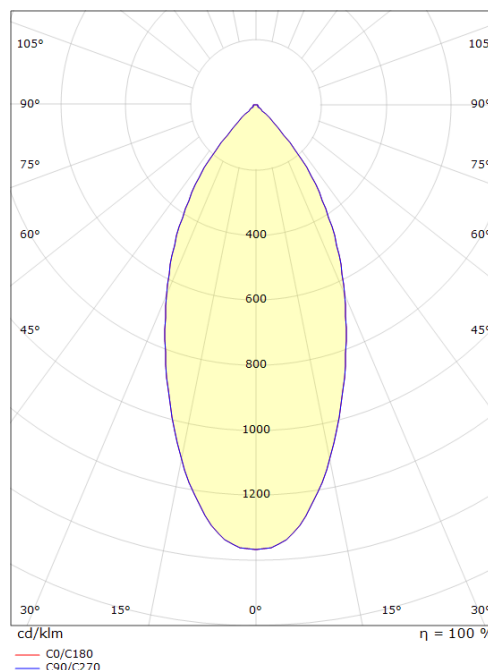

Forpakning

Forpakkingsstørrelse: 115 x 115 x 95

7 0 2 1 9 8 9 0 2 5 0 8 5